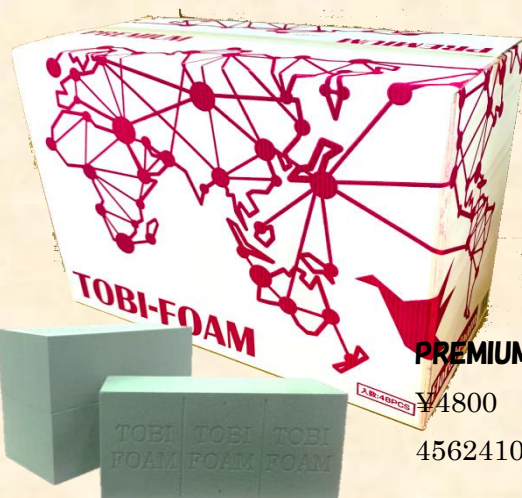

生花用リース・ハート型

商品名	サイズ	入数	発注単位	上代	JAN
オープンハート型	Φ24×H5cm	24PCS	1セット(2PCS)	¥1300	4562410684295
フルハート割	Φ27×H5cm	16PCS	1セット(2PCS)	¥1900	4562410684301

フルハート割 H00240

オープンハート型 HF0270

フーケホルダー

BH0651

Φ8×L20CM

¥400

入数 48PCS

4562410681430

サハラーGRAY

PU2025-1

Φ23×10.5×7.5cm

¥360

入数 20PCS

4562410681485

TOBI FOAM

23×11×8CM
入数 48PCS

DELUXE

¥5200

4562410680013

PREMIUM

¥4800

4562410680006

オアシス フローラルフォーム マックスライフ

23×11×8CM
入数 48PCS

硬めタイプ

¥8800

8809062001633

万能タイプ

¥8800

8809062001619